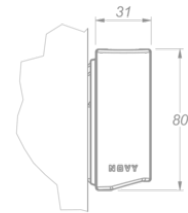

Eclairage
Novy Wall 245
Mineral White

EAN 5414425254026

Fonctions et spécificités

- Commande Gesture Control

Dimensions

- Dimensions du produit (LxPxH) (mm) 2437 x 31 x 80
- Hauteur de montage minimale au-dessus du plan de travail (mm) 450

Caractéristiques techniques

- Puissance Maximale (W) 96
- Courant électrique (V) 100-240
- Fréquence (Hz) 50-60
- Consommation en mode standby (Ps) (W) 0
- Poids net (kg) 4
- Classe de sécurité II

A (1:2)